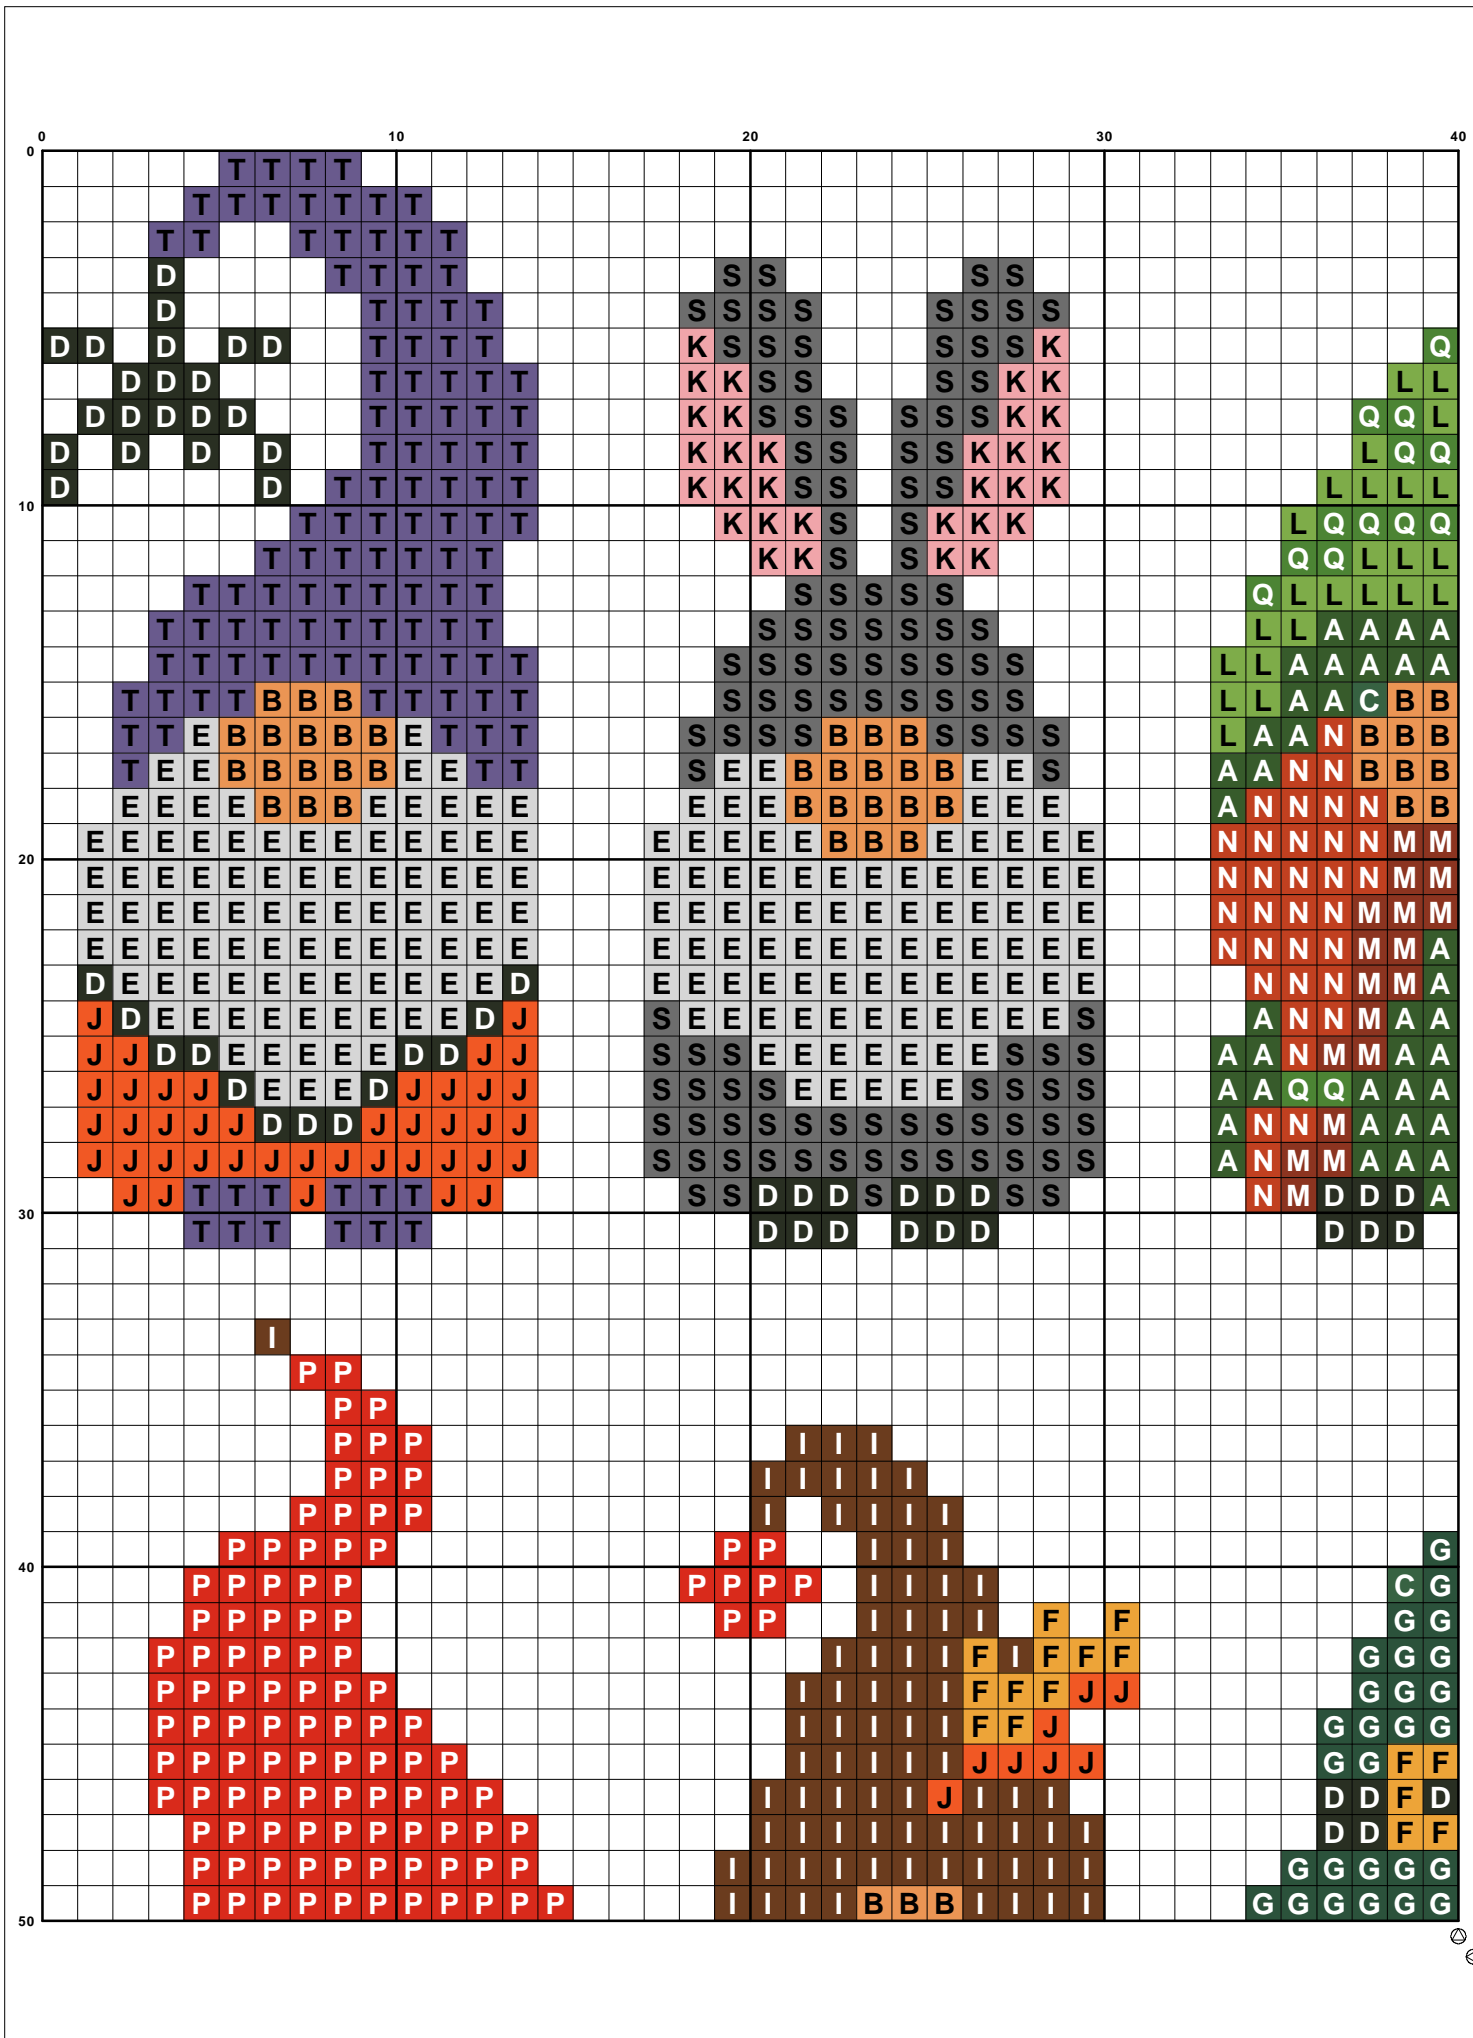

Autor: Importador Puntotek V2.9

Fecha de creación: 30/11/2023

Copyright:

Medidas en puntos: 79 * 101

Número de hilos: 20

Puntos totales: 4306

Nombre: AIDA 22

Material: Algodón.

Medidas: 9,19 * 11,74 cms.

 PUNTO LINEAL

 PUNTO DE CRUZ

 PUNTO FRANCES

		Marca	Referencia	Nombre	Puntos
<input type="checkbox"/>	1	 A	DMC-NUEVA 905	VERDE LORO OSCURO	95
<input type="checkbox"/>	2	 B	DMC-NUEVA 3854	COBRE	294
<input type="checkbox"/>	3	 C	DMC-NUEVA 701	VERDE NAVIDAD CLARO	56
<input type="checkbox"/>	4	 D	DMC-NUEVA 935	VERDE AGUACATE	191
<input type="checkbox"/>	5	 E	DMC-NUEVA 02	ESTAÑO	1187
<input type="checkbox"/>	6	 F	DMC-NUEVA 972	CANARIO PROFUNDO	74
<input type="checkbox"/>	7	 G	DMC-NUEVA 700	VERDE NAVIDAD MEDIO	165
<input type="checkbox"/>	8	 H	DMC-NUEVA 959	VERDE MAR	219
<input type="checkbox"/>	9	 I	DMC-NUEVA 780	TOPACIO ULTRA MUY OSCURO	169
<input type="checkbox"/>	10	 J	DMC-NUEVA 740	MANDARINA OSCURO	76
<input type="checkbox"/>	11	 K	DMC-NUEVA 151	ROSA PLATA CLARO	32
<input type="checkbox"/>	12	 L	DMC-NUEVA 907	VERDE LORO CLARO	111
<input type="checkbox"/>	13	 M	DMC-NUEVA 920	COBREMEDIO	38
<input type="checkbox"/>	14	 N	DMC-NUEVA 720	NARANJA ESPECIE OSCURO	68
<input type="checkbox"/>	15	 O	DMC-NUEVA 666	ROJO	62
<input type="checkbox"/>	16	 P	DMC-NUEVA 606	NARANJA ROJIZO QUEMADO	739
<input type="checkbox"/>	17	 Q	DMC-NUEVA 906	VERDE LORO	76
<input type="checkbox"/>	18	 R	DMC-NUEVA 995	AZUL ELÉCTRICO OSCURO	239
<input type="checkbox"/>	19	 S	DMC-NUEVA 169	GRIS CENIZA	291
<input type="checkbox"/>	20	 T	DMC-NUEVA 155	LILA ELÉCTRICO	124

40 50 60 70

0

10

20

30

40

50